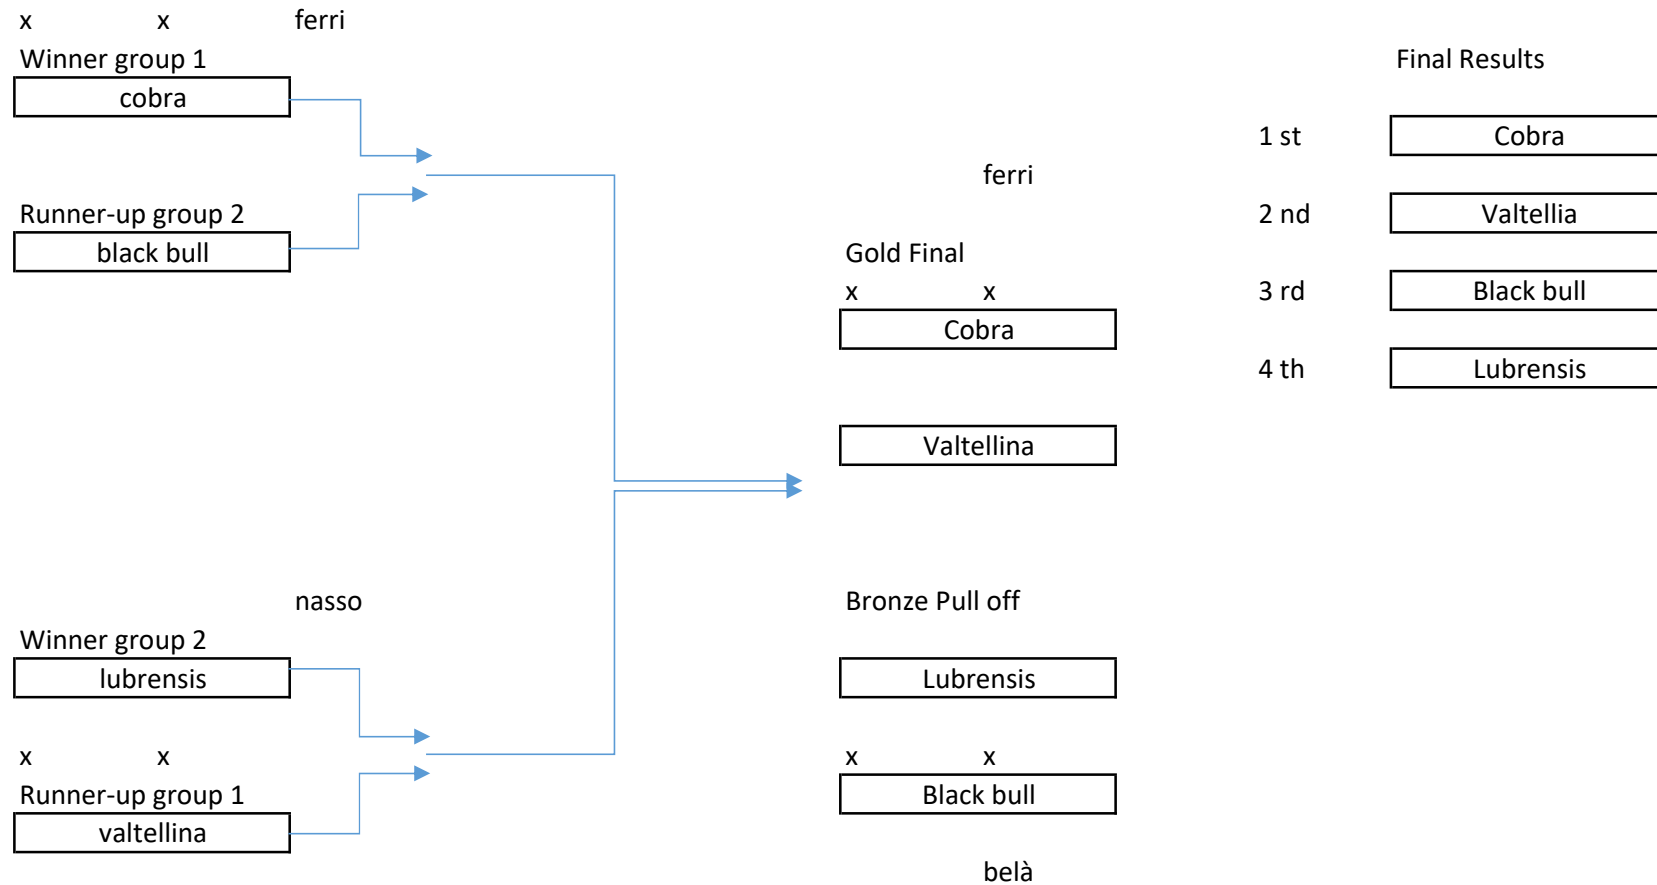

2024

Classifica Coppa Italia 600 Kg

Squadre	Classifica
COBRA	1
VALTELLINA	2
BLACK BULL	3
LUBRENSIS	4
CERBERI	5