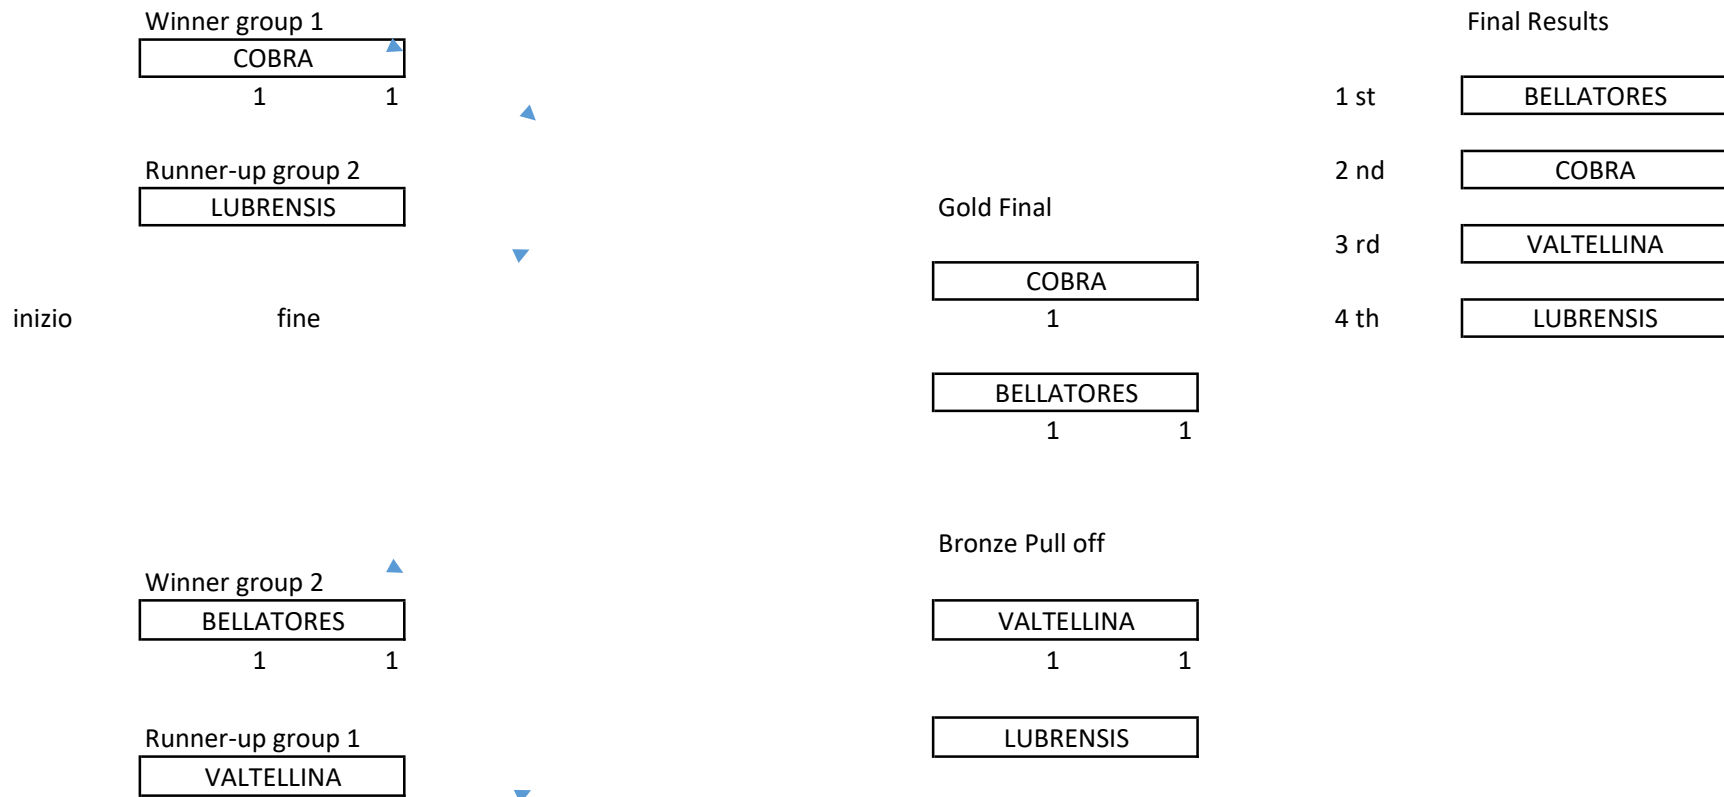

Tug of War	ITALY Cup
Venue	Sorrento (NA)
Date	09.02.2025

Match	Pull 0 or 1		Team	Cautions 0,1,2 or 3		BELA'	Cautions 0,1,2 or 3		Pull 0 or 1		time (m.ss)	Caution	Score					
	1	2		1	2		1	2										
1	A	0	Black Bull	0	0	BELA'	0	0	Valtellina	1	1	B	2,11	1,07	0	0	0	3
2	C	0	Cobra	0	0	0	0	0	Bellatores Nero	0	0	D	0	0	0	0	3	0
3	E	0	Cavalcata Giallo	3	0	BELA'	2	0	San Rocco 2001 - Castelfiorentino	1	0	F	1,55	0,27	3	2	1	1
4	B	0	Valtellina	0	0	0	0	0	Bellatores Nero	0	0	D	0	0	0	0	3	0
5	A	1	Black Bull	0	0	BELA'	0	1	San Rocco 2001 - Castelfiorentino	0	0	F	0,43	0,36	0	1	3	0
6	C	1	Cobra	0	0	BELA'	1	0	Cavalcata Giallo	0	0	E	1	0,42	0	1	3	0
7	A	0	Black Bull	0	0	0	0	0	Bellatores Nero	0	0	D	0	0	0	0	3	0
8	B	1	Valtellina	0	0	BELA'	0	0	Cavalcata Giallo	0	0	E	0,23	0,3	0	0	3	0
9	C	1	Cobra	0	0	BELA'	0	0	San Rocco 2001 - Castelfiorentino	0	0	F	0,28	0,28	0	0	3	0
10	D	0	Bellatores Nero	0	0	0	0	0	Cavalcata Giallo	0	0	E	0	0	0	0	0	3
11	A	0	Black Bull	0	1	BELA'	0	0	Cobra	1	1	C	2,48	2	1	0	0	3
12	B	1	Valtellina	0	0	BELA'	0	0	San Rocco 2001 - Castelfiorentino	0	0	F	0,4	0,18	0	0	3	0
13	A	1	Black Bull	0	0	BELA'	0	0	Cavalcata Giallo	0	0	E	0,39	0,29	0	0	3	0
14	D	0	Bellatores Nero	0	0	0	0	0	San Rocco 2001 - Castelfiorentino	0	0	F	0	0	0	0	0	3
15	B	0	Valtellina	3	0	BELA'	0	1	Cobra	1	0	C	2,53	0,56	3	1	1	1

Score 640 Kg Gir. A

		A	B	C	D	E	F	Scr	Pos
A	Black Bull		0	0	3	3	3	9	3
B	Valtellina	3		1	3	3	3	13	2
C	Cobra	3	1		3	3	3	13	1
D	Bellatores Nero	0	0	0		0	0	0	6
E	Cavalcata Giallo	0	0	0	3		1	4	5
F	San Rocco 2001 - Castelfiorentino	0	0	0	3	1		4	4

Cautions

		A	B	C	D	E	F	Tot.
A	Black Bull		0	1	0	0	0	1
B	Valtellina	0		3	0	0	0	3
C	Cobra	0	1		0	0	0	1
D	Bellatores Nero	0	0	0		0	0	0
E	Cavalcata Giallo	0	0	1	0		3	4
F	San Rocco 2001 - Castelfiorentino	1	0	0	0	2		3

- 1 BELLATORES
- 2 COBRA
- 3 VALTELLINA
- 4 LUBRENSIS
- 5 BLACK BULL
- 6 CAVALCATA ROSSA
- 7 COBRA S. VITTORIA
- 8 San Rocco 2001
- 9 CERBERI
- 10 cavalcata giallo
- 11 BELLATORES Nero
- 12 San Rocco 2001